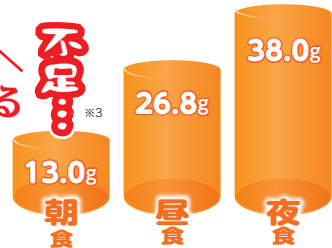

5種のビタミン・亜鉛を食材で表すと
こんなに必要です!

※葉酸はビタミンB群の一種です。 ※1栄養素等表示基準値 ※2日本食品標準成分表2015年版(7訂)

“明治TANPACT ロコケア”は運動後や朝食時にオススメです!

家事などの日常生活だけでも十分な運動になっています。

※厚生労働省2013年「健康づくりのための身体活動基準」

たんぱく質は
毎食20g摂る
ことが理想的^{※1※2}

※1 出典：Paddon-jones et al Curr Opin Clin Nutr Metab Care(2009)
※2 出典：下方浩史/安藤富士子、2011、サルコペニアの基礎と臨床、監修：鈴木雅雄、編集：島田裕之、出版：医文堂(株)医文堂出版部、p72-80
※3 出典：Paddon-Jones D et al. Am J Clin Nutr (2015). より引用